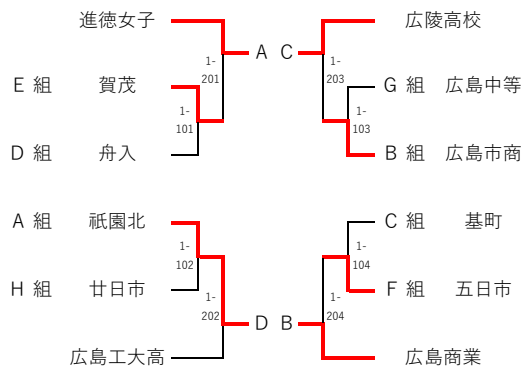

3チームリーグ試合順 第1試合：2-3 第2試合：1-3 第3試合：1-2

<予選リーグ>

A組	1	2	3	4	得点	順位
祇園北		3-1	3-0		4	1
安田女子	1-3		3-1		3	2
県立広島	0-3	1-3			2	3

E組	1	2	3	4	得点	順位
賀茂		3-2	3-1		4	1
国際学院	2-3		3-0		3	2
比治山女子	1-3	0-3			2	3

B組	1	2	3	4	得点	順位
広島市商		3-0	3-0		4	1
瀬戸内	0-3		3-0		3	2
崇徳	0-3	0-3			2	3

F組	1	2	3	4	得点	順位
五日市		3-0	3-1		4	1
ND清心	0-3		3-1		3	2
安古市	1-3	1-3			2	3

C組	1	2	3	4	得点	順位
基町		3-0	3-0		4	1
広大附属	0-3		1-3		2	3
加計	0-3	3-1			3	2

G組	1	2	3	4	得点	順位
西条農業		3-1	1-3		3	2
女学院	1-3		1-3		2	3
広島中等	3-1	3-1			4	1

D組	1	2	3	4	得点	順位
舟入		3-2	3-1		4	1
安芸府中	2-3		3-0		3	2
広島皆実	1-3	0-3			2	3

H組	1	2	3	4	得点	順位
近大東広島		1-3	3-0		3	2
廿日市	3-1		3-0		4	1
高陽	0-3	0-3			2	3

<1位トーナメント>

<2位トーナメント>

<3位トーナメント>

<1~4位決定リーグ>

	1	2	3	4	得点	順位
A 進徳女子		3-0	3-0	3-0	6	1
B 広島商業	0-3		3-2	3-0	5	2
C 広陵	0-3	2-3		1-3	3	4
D 祇園北	0-3	0-3	3-1		4	3