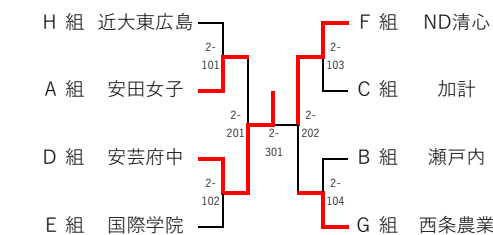

3チームリーグ試合順 第1試合：2-3 第2試合：1-3 第3試合：1-2

<予選リーグ>

A組	1	2	3	4	得点	順位
祇園北		3-1	3-0		4	1
安田女子	1-3		3-1		3	2
県立広島	0-3	1-3			2	3

E組	1	2	3	4	得点	順位
賀茂		3-2	3-1		4	1
国際学院	2-3		3-0		3	2
比治山女子	1-3	0-3			2	3

B組	1	2	3	4	得点	順位
広島市商		3-0	3-0		4	1
瀬戸内	0-3		3-0		3	2
崇徳	0-3	0-3			2	3

F組	1	2	3	4	得点	順位
五日市		3-0	3-1		4	1
ND清心	0-3		3-1		3	2
安古市	1-3	1-3			2	3

C組	1	2	3	4	得点	順位
基町		3-0	3-0		4	1
広大附属	0-3		1-3		2	3
加計	0-3	3-1			3	2

G組	1	2	3	4	得点	順位
西条農業		3-1	1-3		3	2
女学院	1-3		1-3		2	3
広島中等	3-1	3-1			4	1

D組	1	2	3	4	得点	順位
舟入		3-2	3-1		4	1
安芸府中	2-3		3-0		3	2
広島皆実	1-3	0-3			2	3

H組	1	2	3	4	得点	順位
近大東広島		1-3	3-0		3	2
廿日市	3-1		3-0		4	1
高陽	0-3	0-3			2	3

<1位トーナメント>

<2位トーナメント>

<3位トーナメント>

<1~4位決定リーグ>

	1	2	3	4	得点	順位
A 進徳女子		3-0	3-0	3-0	6	1
B 広島商業	0-3		3-2	3-0	5	2
C 広陵	0-3	2-3		1-3	3	4
D 祇園北	0-3	0-3	3-1		4	3