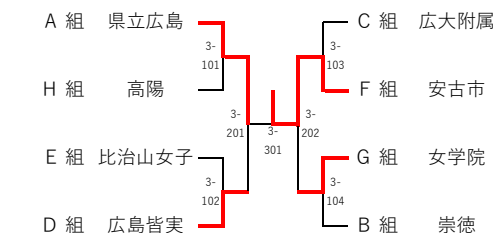

D組	1	2	3	4	得点	順位
舟入		3-2	3-1		4	1
安芸府中	2-3		3-0		3	2
広島皆実	1-3	0-3			2	3

H組	1	2	3	4	得点	順位
近大東広島		1-3	3-0		3	2
廿日市	3-1		3-0		4	1
高陽	0-3	0-3			2	3

<1位トーナメント>

<2位トーナメント>

<3位トーナメント>

<1~4位決定リーグ>

	1	2	3	4	得点	順位
A 進徳女子		3-0	3-0	3-0	6	1
B 広島商業	0-3		3-2	3-0	5	2
C 広陵	0-3	2-3		1-3	3	4
D 祇園北	0-3	0-3	3-1		4	3